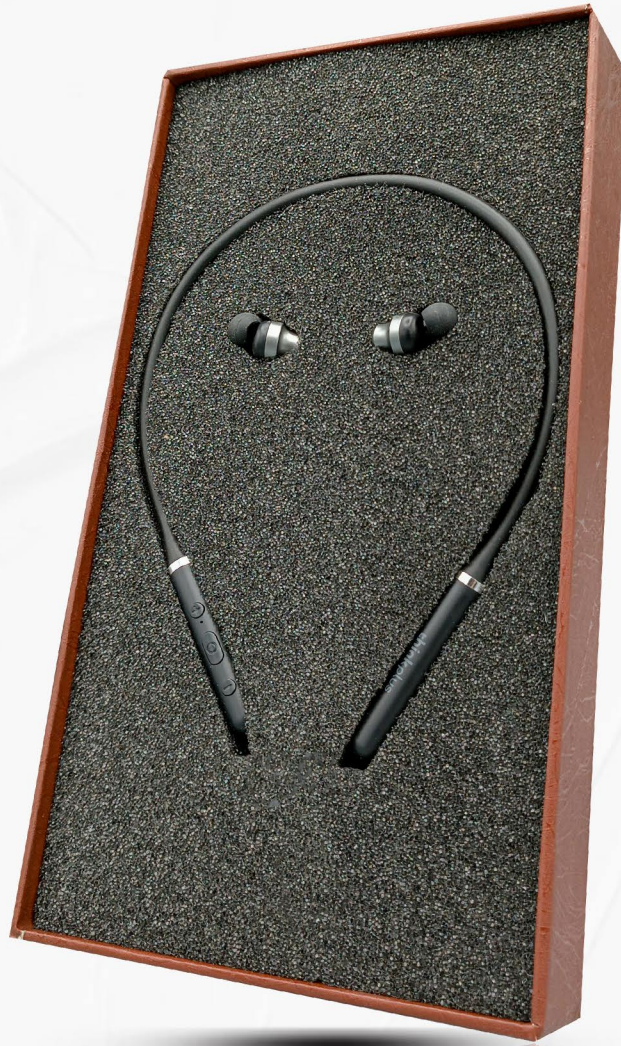

محصولات هندزفری گردنی

ویژگی ها

اقلام همراه هدفون: کابل تبدیل MICRO USB سر گوشی های سلیکونی

نوع گوشی: دو گوشی

نوع اتصال: بلوتوث

مشخصات هندزفری

برند هندزفری بلوتوثی گردنی: Lenovo

مدل: xe05

رنگ: مشکی

نوع اتصال: بلوتوث

مناسب برای خانم ها و آقایان