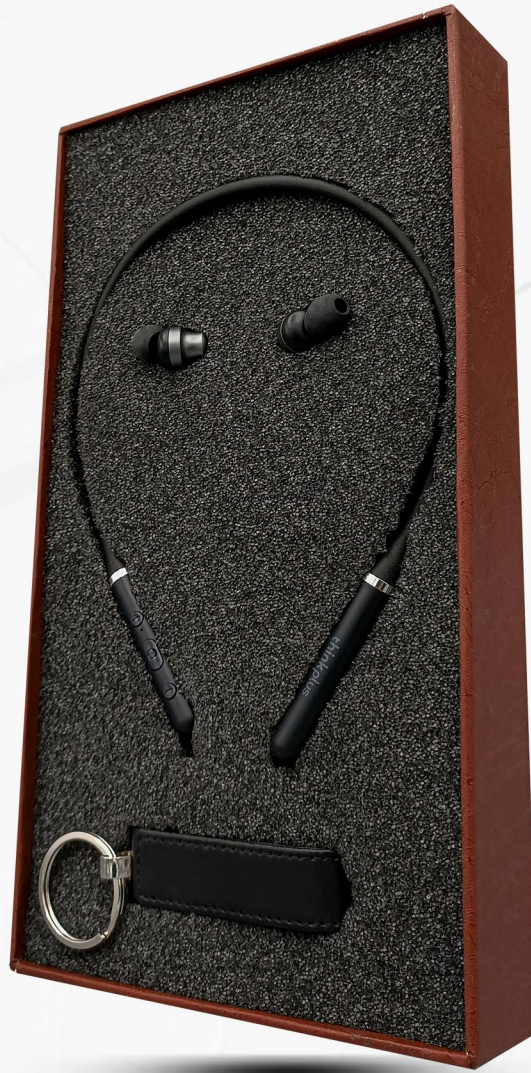

وزن : ۲۳۴ گرم

حسگر : لیتیوم-یونی

نوع اتصال : بلوتوث

محصولات پاوربانک و فلش با کاور چرمی

مشخصات فلش

رنگ کاور فلش : مشکی
حافظه فلش : ۶۴ گیگابایت
ویژگی فلش : مقاوم در برابر ضربه
جنس فلش : فلزی با کاور چرمی

مشخصات پاوربانک

مشخصات اسپیکر

برند : EWA
رنگ : مشکی، نقره ای، صورتی، آبی و قرمز
اتصال : تایپ c
منبع : باتری
نوع اتصال : بلوتوث
محدوده عملکرد : ۱۰ متر

محصولات هندزفری گردنی و فلش با کاور چرمی

مشخصات فلش

رنگ کاور فلش : مشکی
حافظه فلش : ۶۴ گیگابایت
ویژگی فلش : مقاوم در برابر ضربه
جنس فلش : فلزی با کاور چرمی